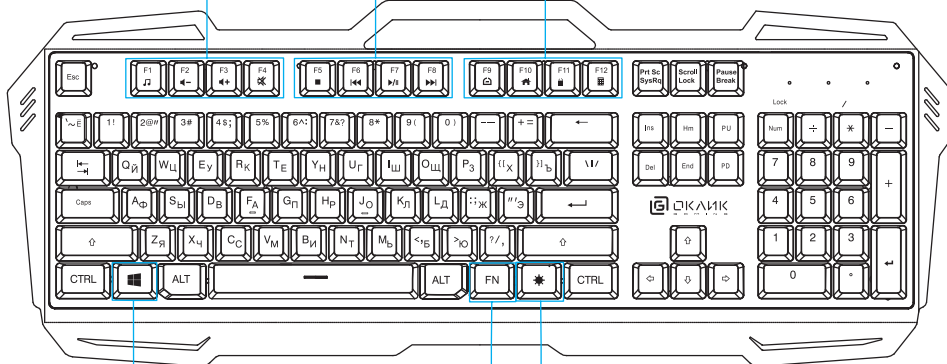

РУКОВОДСТВО ПОЛЬЗОВАТЕЛЯ

Благодарим Вас за покупку устройства ОКЛИК!

Перед началом использования данного устройства, пожалуйста, внимательно прочтите руководство пользователя для обеспечения правильной эксплуатации изделия и предотвращения его повреждения.

Конструктивные особенности устройства и содержание данной инструкции могут быть изменены в целях усовершенствования продукта, без предварительного уведомления.

Изготовитель и дистрибьюторы данной продукции не несут ответственности за повреждения корпуса устройства, а также за ущерб, причиненный вследствие неправильной или несоответствующей эксплуатации пользователем.

КОМПЬЮТЕРНАЯ КЛАВИАТУРА

ТЕХНИЧЕСКИЕ ХАРАКТЕРИСТИКИ:

- Тип подключения: проводной
- Количество клавиш: 104
- Ресурс клавиш: до 10 000 000 нажатий
- Мультимедийные клавиши (FN + F1-F12)
- Многоцветная подсветка
- Режим подсветки: постоянная/пульсирующая
- Напряжение: 5 В = 100 мА
- Интерфейс подключения: USB
- Кабель в прочной плетённой оплетке
- Длина кабеля: 1.5 м
- Размер: 500 x 200 x 35 мм
- Вес устройства (без учета кабеля): 650 г

Fn+F1-F4

Fn+F5-F8

Fn+F9-F12

FN+ – Блокировка кнопки «Пуск» (повторное нажатие комбинации FN+ позволяет разблокировать клавишу)

FN/Function/Функция

* – Включение/Выключение подсветки

FN+ * – Изменение режима подсветки