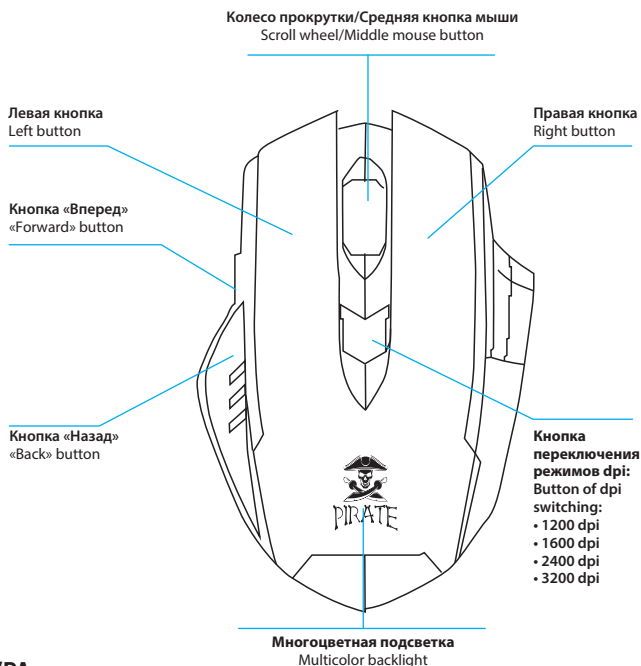

FN/Function/Функция

***** – Включение/Выключение подсветки

FN+ * – Изменение режима подсветки

КОМПЬЮТЕРНАЯ МЫШЬ

ТЕХНИЧЕСКИЕ ХАРАКТЕРИСТИКИ:

- Тип подключения: проводной
- Количество кнопок: 6
- Оптический сенсор высокого разрешения: 1200/1600/2400/3200 dpi
- Ресурс нажатий до 5 000 000
- Многоцветная пульсирующая подсветка
- Напряжение: 5 В \approx 90 мА
- Интерфейс подключения: USB
- Длина кабеля: 1.5 м
- Размер: 117 x 75 x 38 мм
- Вес (без учета кабеля): 86 г