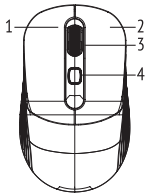

Благодарим вас за покупку устройства OKLICK!

Перед началом использования данного устройства внимательно прочтите руководство пользователя для обеспечения правильной эксплуатации изделия и предотвращения его повреждения. Конструктивные особенности устройства и содержание данной инструкции могут быть изменены в целях усовершенствования продукта без предварительного уведомления.

Изготовитель и дистрибьюторы данной продукции не несут ответственности за повреждения корпуса устройства, а также за ущерб, причиненный вследствие неправильной или несоответствующей эксплуатации пользователем. Изготовитель оставляет за собой право изменения комплектации, технических характеристик и внешнего вида товара.

ТЕХНИЧЕСКИЕ ХАРАКТЕРИСТИКИ

- Тип подключения: проводной
- Количество кнопок: 4
- Оптический сенсор высокого разрешения: 800/1200/1600/2400 dpi
- Ресурс нажатий: до 1 000 000
- Автоматическая конфигурация без специальных драйверов
- Прорезиненное колесо
- Интерфейс подключения: USB
- Питание: 5 В; ±= 100 мА
- Длина кабеля: 1,6 м
- Размер: 108 x 64 x 35 мм
- Вес (без учета кабеля): 75 г

КОМПЛЕКТАЦИЯ

- Проводная компьютерная мышь 310M
- Руководство пользователя

СИСТЕМНЫЕ ТРЕБОВАНИЯ

- ОС Windows/Linux
- Порт USB-A

НАЗНАЧЕНИЕ

Данная компьютерная мышь является координатным устройством ввода для управления курсором и отдачи различных команд компьютеру.

СХЕМА УСТРОЙСТВА

1. Левая кнопка мыши
2. Правая кнопка мыши
3. Колесо прокрутки/Средняя кнопка мыши
4. Кнопка изменения режимов DPI (800/1200/1600/2400)

ПОДКЛЮЧЕНИЕ И УСТАНОВКА

1. Извлеките устройство из упаковки.
2. Убедитесь в отсутствии видимых повреждений корпуса, которые могли возникнуть при транспортировке. Если изделие повреждено или не функционирует – обратитесь к продавцу.
3. Подключите USB-кабель в свободный USB-порт ПК.

МЕРЫ ПРЕДОСТОРОЖНОСТИ

1. Оберегайте изделие от повышенной влажности, пыли и воздействия высоких температур.
2. Не используйте для протирки бензин, спирты или другие растворители, т.к. они могут повредить поверхность. Для чистки используйте мягкую сухую ткань.
3. Не допускайте чрезмерного механического воздействия на изделие.
4. Не вскрывайте изделие и не производите ремонт самостоятельно.

РЕШЕНИЕ ВОЗМОЖНЫХ ПРОБЛЕМ

Проблема: устройство не работает.

Решение:

- Убедитесь, что устройство подключено правильно.
- Убедитесь в исправности USB-порта ПК. Подключите устройство к другому USB-порту.

ПРАВИЛА И УСЛОВИЯ МОНТАЖА

Данное устройство не требует какого-либо монтажа или постоянной фиксации.

УСЛОВИЯ ХРАНЕНИЯ

Устройство требуется хранить при температуре от + 5 до + 40 °С при относительной влажности не более 85 %, избегать попадания прямых солнечных лучей.

УСЛОВИЯ ТРАНСПОРТИРОВКИ

Изделие рекомендуется транспортировать в оригинальной упаковке.

РЕАЛИЗАЦИЯ УСТРОЙСТВА

Изделие предназначено для реализации через розничные торговые сети и не требует специальных условий.

УСЛОВИЯ УТИЛИЗАЦИИ

В целях защиты окружающей среды после окончания срока службы прибора и его элементов питания не выбрасывайте их вместе с обычными бытовыми отходами, передайте прибор и его элементы питания в специализированные пункты для дальнейшей утилизации.

УСЛОВИЯ ОГРАНИЧЕНИЯ ПОЛЬЗОВАНИЯ

Данное устройство предназначено для работы в жилых, коммерческих и производственных зонах в соответствии с назначением и мерами безопасности, описанными в данном руководстве пользователя.

УСЛОВИЯ ГАРАНТИЙНОГО ОБСЛУЖИВАНИЯ

Условия гарантийного обслуживания вы можете найти на сайте OKLICK: oklick.ru/support/warranty

ТЕХНИЧЕСКАЯ ПОДДЕРЖКА

По вопросам технической поддержки вы можете обратиться в соответствующий раздел на сайте OKLICK: oklick.ru/support/help

ИЗГОТОВИТЕЛЬ

Ниппон Клик Системс Лимитед

Адрес: Куиджано Чэмберс, а/я 3159, Роуд Таун, Тортола, Британские Виргинские Острова
Сделано в Китае

Nippon Klick Systems Limited

Address: Quijano Chambers, P.O.Box 3159, Road Town, Tortola, British Virgin Islands
Made in China

Импортер и организация, уполномоченная на принятие претензий от потребителей:

ООО «Мерлион»
Россия, Московская обл., г. Красногорск, б-р Строителей, д.4

Для получения более подробной информации об устройстве и дополнительных программ конфигурации посетите сайт: www.oklick.ru

Дата производства указана на упаковке.