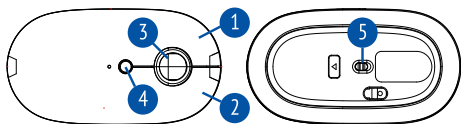

Изготовитель и дистрибьюторы данной продукции не несут ответственности за повреждение корпуса устройства, а также за ущерб, причиненный вследствие неправильной или несоответствующей эксплуатации пользователем.

Изготовитель оставляет за собой право изменения комплектации, технических характеристик и внешнего вида товара.

ТЕХНИЧЕСКИЕ ХАРАКТЕРИСТИКИ

- Тип подключения: беспроводной
- Количество кнопок: 4
- Оптический сенсор высокого разрешения: 800/1200/1600 dpi
- Ресурс нажатий: до 5 000 000
- Автоматическая конфигурация без специальных драйверов
- Переключатель ВКЛ/ВЫКЛ
- Интерфейс подключения: USB-ресивер (2,4 ГГц)
- Радиосвязь на частоте: 2,4 ГГц
- Рабочая дистанция: до 10 м
- Питание USB-ресивера: 5 В; ± 30 мА
- Питание манипулятора: батарея AA (1,5 В; ± 13 мА)
- Размер: 112 x 60 x 33 мм
- Вес (без учета веса батареи): 59 г

КОМПЛЕКТАЦИЯ

- Беспроводная компьютерная мышь 408MW
- USB-ресивер
- Батарея AA (1,5 В)
- Руководство пользователя

СИСТЕМНЫЕ ТРЕБОВАНИЯ

- ОС Windows/Mac/Linux/iOS/Android
- Порт USB-A

НАЗНАЧЕНИЕ

Данная компьютерная мышь является координатным устройством ввода для управления курсором и отдачи различных команд компьютеру.

СХЕМА УСТРОЙСТВА

1. Левая кнопка мыши
2. Правая кнопка мыши
3. Колесо прокрутки/ Средняя кнопка мыши
4. Кнопка изменения режимов DPI (800/1200/1600)
5. Переключатель ВКЛ/ВЫКЛ

ПОДКЛЮЧЕНИЕ И УСТАНОВКА

1. Извлеките устройство из упаковки.
2. Убедитесь в отсутствии видимых повреждений корпуса, которые могли возникнуть при транспортировке. Если изделие повреждено или не функционирует – обратитесь к продавцу.
3. Включите устройство, переместив переключатель ВКЛ/ВЫКЛ в положение ON.
4. Подключите USB-ресивер в свободный USB-порт ПК.

МЕРЫ ПРЕДОСТОРОЖНОСТИ

1. Оберегайте изделие от повышенной влажности, пыли и воздействия высоких температур.
2. Не используйте для протирки бензин, спирты или другие растворители, т.к. они могут повредить поверхность. Для чистки используйте мягкую сухую ткань.
3. Не допускайте чрезмерного механического воздействия на изделие.
4. Не вскрывайте изделие и не производите ремонт самостоятельно.

РЕШЕНИЕ ВОЗМОЖНЫХ ПРОБЛЕМ

Проблема: устройство не работает.

Решение:

- Убедитесь, что устройство подключено правильно.
- Убедитесь в исправности USB-порта ПК. Подключите устройство к другому USB-порту.

ПРАВИЛА И УСЛОВИЯ МОНТАЖА

Данное устройство не требует какого-либо монтажа или постоянной фиксации.

УСЛОВИЯ ХРАНЕНИЯ

Устройство требуется хранить при температуре от 5 до 40 °C при относительной влажности не более 85 %, избегать попадания прямых солнечных лучей.

УСЛОВИЯ ТРАНСПОРТИРОВКИ

Изделие рекомендуется транспортировать в оригинальной упаковке.

РЕАЛИЗАЦИЯ УСТРОЙСТВА

Изделие предназначено для реализации через розничные торговые сети и не требует специальных условий.

УСЛОВИЯ УТИЛИЗАЦИИ

В целях защиты окружающей среды после окончания срока службы прибора и элементов питания не выбрасывайте их вместе с обычными бытовыми отходами, передайте прибор и элементы питания в специализированные пункты для дальнейшей утилизации.

УСЛОВИЯ ОГРАНИЧЕНИЯ ПОЛЬЗОВАНИЯ

Данное устройство предназначено для работы в жилых, коммерческих и производственных зонах в соответствии с назначением и мерами безопасности, описанными в данном руководстве пользователя.

УСЛОВИЯ ГАРАНТИЙНОГО ОБСЛУЖИВАНИЯ

Условия гарантийного обслуживания вы можете найти на сайте OKCLICK: okclick.ru/support/warranty

ТЕХНИЧЕСКАЯ ПОДДЕРЖКА

По вопросам технической поддержки вы можете обратиться через соответствующий раздел на сайте OKCLICK: okclick.ru/support/help

ИЗГОТОВИТЕЛЬ

Ниппон Клик Системс Лимитед
Адрес: Куиджано Чэмберс, а/я 3159,
Роуд Таун, Тортола,
Британские Виргинские Острова
Сделано в Китае

Nippon Klick Systems Limited
Address: Quijano Chambers,
P.O.Box 3159, Road Town, Tortola,
British Virgin Islands
Made in China

Импортер и организация, уполномоченная на принятие претензий от потребителей:

ООО «Мерлион»

Россия, Московская обл., г. Красногорск, б-р Строителей, д.4

Для получения более подробной информации об устройстве и дополнительных программ конфигурации посетите сайт: www.okclick.ru

Дата производства указана на упаковке.

Гарантийный срок: 1 год | Срок службы: 1 год

V1.2024