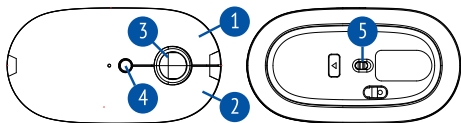

ПАЙДАЛАНУШЫ НҰСҚАУЛЫҒЫ

OKLICK өнімдерін таңдағаныңыз үшін алғысымызды білдіреміз.

Осы құрылғыны пайдаланбас бұрын бұйымның дұрыс пайдаланылуын қамтамасыз ету және оның зақымдалуын болдырмау үшін нұсқаулықты мұқият оқып шығыңыз.

Құрылғының құрылымдық ерекшеліктері мен осы нұсқаулықтың мазмұнын өнімді жетілдіру мақсатында алдын ала ескертусіз өзгертілуі мүмкін. Осы өнімді өндіруші мен дистрибуторлар құрылғы корпусының зақымданғаны үшін, сондай-ақ пайдаланушының дұрыс немесе тиісінше пайдаланбауы салдарынан келтірілген залал үшін жауапты болмайды. Өндіруші тауардың жиынтықтамасын, техникалық сипаттамаларын және сыртқы көрінісін өзгерту құқығын өзіне қалдырады.

ТЕХНИКАЛЫҚ СИПАТТАМАЛАРЫ

- Қосылу түрі: сымсыз
- Қосылу интерфейсі: USB-ресивер (2,4 ГГц)
- USB-ресиверінің қуаты: 5 В; $\pm$ 30 мА
- Манипулятордың қуаты: батарея AA (1,5 В; $\pm$ 13 мА)
- Өлшемі: 112 x 60 x 33 мм
- Салмағы (батареяларды есептегенде): 59 г

ТАҒАЙЫНДАЛУЫ

Бұл компьютерлік тінтүір меңзерді басқаруға және компьютерге әртүрлі командаларды беруге арналған координаталық енгізу құрылғысы болып табылады.

ҚҰРЫЛҒЫ СХЕМАСЫ

1. Тінтүірдің сол жақ батырмасы
2. Тінтүірдің оң жақ батырмасы
3. Айналдыру дөңгелегі/Тінтүірдің ортаңғы батырмасы
4. DPI режимдерін өзгерту түймесі (800/1200/1600)
5. ҚОСУ/ӨШІРУ қосқышы

ҚОСУ ЖӘНЕ ОРНАТУ

1. Құрылғыны қаптамдан алыңыз.
2. Тасымалдау кезінде пайда болуы мүмкін корпустың көрінетін зақымдарының жоқтығына көз жеткізіңіз. Егер бұйым зақымданған болса немесе жұмыс істемесе – сатушыға хабарласыңыз.
3. ҚОСУ/ӨШІРУ қосқышын ON күйіне жылжыту арқылы құрылғыны қосыңыз.
4. USB-ресиверді ДК-дің бос USB-портына жалғаңыз.

САҚТЫҚ ШАРАЛАРЫ

1. Бұйымды жоғары ылғалдылықтан, шаңнан және жоғары температураның әсерінен қорғаңыз.
2. Сурту үшін бензинді, спирттерді немесе басқа еріткіштерді пайдаланбаңыз, себебі олар бетін зақымдауы мүмкін. Тазалау үшін жұмсақ, құрғақ матаны пайдаланыңыз.
3. Бұйымға шамадан тыс механикалық әсер етуге жол бермеңіз.
4. Бұйымды ашапқыз және өз бетіңіше жөндемеңіз.

ЫҚТИМАЛ МӘСЕЛЕРДІ ШЕШУ

Мәселе: құрылғы жұмыс істемейді.

Шешім:

- Құрылғының дұрыс қосылғанына көз жеткізіңіз.
- ДК-ның USB-портының ақаусыздығына көз жеткізіңіз. Құрылғыны басқа USB-портына қосыңыз.

МОНТАЖДАУ ҚАҒИДАЛАРЫ МЕН ТАЛАПТАРЫ

Бұл құрылғы қандай да бір монтаждауды немесе тұрақты бекітуді қажет етпейді.

САҚТАУ ШАРТТАРЫ

Құрылғыны ауа температурасы 5 °C-тан 40 °C-қа дейін кезінде ауаның салыстырмалы ылғалдылығы 85 % дейін үй-жайларда буып-түйілген күйінде сақтаңыз.

ТАСЫМАЛДАУ ШАРТТАРЫ

Бұйымды алыс қашықтықтарға тасымалдау үшін тасымалдау процесінде құрылғының зақымдануын болдырмайтын зауыттық немесе өзге қаптаманы пайдаланыңыз.

ҚҰРЫЛҒЫНЫ САТУ

Бұйым бөлшек сауда желілері арқылы сатуға арналған және арнайы талаптарды қажет етпейді.

КӘДЕГЕ ЖАРАТУ ШАРТТАРЫ

Қоршаған ортаны қорғау мақсатында, аспаптың және қуат элементтерінің қызмет ету мерзімі аяқталғаннан кейін оны қарапайым тұрмыстық қалдықтармен бірге тастамаңыз, аспапты және қуат элементтерін одан әрі кәдеге жарату үшін мамандандырылған пунктке тапсырыңыз.

ПАЙДАЛАНУДЫ ШЕКТЕУ ШАРТТАРЫ

Бұл құрылғы арналымы мен пайдаланушының осы нұсқаулығында сипатталған қауіпсіздік шараларына сәйкес тұрғын үй, коммерциялық және өндірістік аймақтардағы жұмыстарға арналған.

КЕПІЛДІКТІ ҚЫЗМЕТ КӨРСЕТУ ШАРТТАРЫ

Кепілдік қызмет көрсету шарттарын OKLICK сайтында көре аласыз: oklick.ru/support/warranty

ТЕХНИКАЛЫҚ ҚОЛДАУ

Техникалық қолдау мәселелері бойынша OKLICK: oklick.ru/support/help сайтындағы тиісті бөлімге жүгіне аласыз.

ӨНДІРУШІ

Ниппон Клик Системс Лимитед

Мекенжайы: Қуиджано Чамберс, А/Ж 3159, Роуд Таун, Тортола, Британдық Виргин Аралдары
Қытайда жасалған

Импортушы және тұтынушылардан талап-тілектерді қабылдауға

уәкілетті ұйым:

«Мерлион» ЖШҚ»

Ресей, Мәскеу облысы, Красноярск қаласы, Құрылысшылар б-ры, 4 үй

Құрылғы және қосымша конфигурация бағдарламалары туралы қосымша ақпарат алу үшін мына сайтқа кіріңіз: www.oklick.ru

Бұл құрылғының жасалған айы мен жылын өнімнің қаптамасына таба аласыз.

Кепілдік мерзімі: 1 жыл

Қызмет мерзімі: 1 жыл