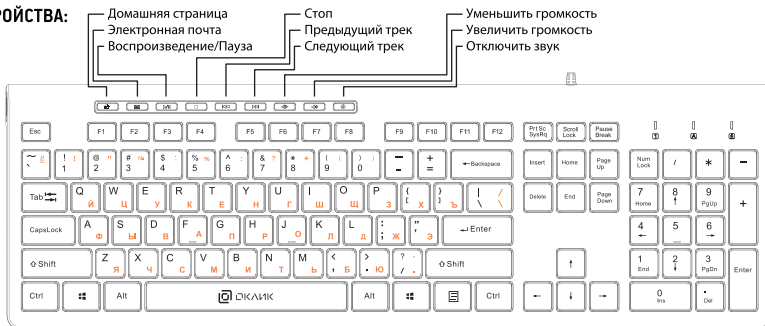

РУКОВОДСТВО ПОЛЬЗОВАТЕЛЯ

Благодарим Вас за покупку устройства ОКЛИК!

Перед началом использования данного устройства, пожалуйста, внимательно прочтите руководство пользователя для обеспечения правильной эксплуатации изделия и предотвращения его повреждения.

В целях совершенствования продукта конструктивные особенности устройства и содержание данной инструкции могут быть изменены без предварительного уведомления.

Изготовитель и дистрибьюторы данной продукции не несут ответственности за повреждение корпуса устройства, а также за ущерб, причиненный вследствие неправильной или несоответствующей эксплуатации пользователем.

ТЕХНИЧЕСКИЕ ХАРАКТЕРИСТИКИ:

- Тип подключения: проводной
- Количество клавиш:
  - Стандартные клавиши: 104
  - Мультимедийные клавиши: 9
- Ноутбучный профиль клавиш
- Ресурс кнопок: до 10 000 000 нажатий
- Автоматическая конфигурация без специальных драйверов
- Цвет раскладки:
  - Английская раскладка – белый цвет
  - Русскоязычная раскладка – желтый цвет
- Потребление: 5 В --- 100 мА
- Интерфейс подключения: USB
- Длина кабеля: 1,5 м
- Размер: 442 x 141 x 31 мм
- Вес: 425 г

КОМПЛЕКТАЦИЯ:

- Проводная компьютерная клавиатура 480M
- Руководство пользователя

СИСТЕМНЫЕ ТРЕБОВАНИЯ:

- Совместимость с ОС Windows
- Свободный USB-порт

СХЕМА УСТРОЙСТВА:

РЕШЕНИЕ ВОЗМОЖНЫХ ПРОБЛЕМ:

Проблема: Устройство не работает.

Решение:

- Убедитесь, что устройство подключено правильно.
- Убедитесь, что USB-порт ПК работает. Попробуйте воспользоваться другим USB-портом.

ПРАВИЛА И УСЛОВИЯ МОНТАЖА

Данное устройство не требует какого-либо монтажа или постоянной фиксации.

УСЛОВИЯ ХРАНЕНИЯ:

Устройство требуется хранить при температуре от +5 до +40 °C при относительной влажности не более 85%, избегать попадания прямых солнечных лучей.

УСЛОВИЯ ТРАНСПОРТИРОВКИ:

Изделие рекомендуется транспортировать в оригинальной упаковке.

РЕАЛИЗАЦИЯ УСТРОЙСТВА:

Изделие предназначено для реализации через розничные торговые сети и не требует специальных условий.

УСЛОВИЯ УТИЛИЗАЦИИ:

Не требует специальных условий для утилизации.

УСЛОВИЯ ОГРАНИЧЕНИЯ ПОЛЬЗОВАНИЯ:

Данное устройство предназначено для работы в жилых, коммерческих и производственных зонах в соответствии с назначением и мерами безопасности, описанными в данном руководстве пользователя.

УСЛОВИЯ ГАРАНТИЙНОГО ОБСЛУЖИВАНИЯ:

Условия гарантийного обслуживания можно посмотреть на сайте ОКЛИК: oklick.ru/support/warranty

ТЕХНИЧЕСКАЯ ПОДДЕРЖКА:

По вопросам технической поддержки следует обратиться в соответствующий раздел на сайте ОКЛИК: oklick.ru/support/help

НАЗНАЧЕНИЕ:

Данное устройство предназначено для ввода информации в компьютер.

ПОДКЛЮЧЕНИЕ И УСТАНОВКА:

1. Извлеките устройство из упаковки.
2. Убедитесь в отсутствии видимых повреждений корпуса, которые могли возникнуть при транспортировке. Если изделие повреждено или не функционирует – обратитесь к продавцу.
3. Вставьте USB-кабель в свободный USB-порт ПК.

МЕРЫ ПРЕДОСТОРОЖНОСТИ:

1. Оберегайте изделие от повышенной влажности, пыли и воздействия высоких температур.
2. Не используйте для протирки бензин, спирты или другие растворители, т.к. они могут повредить поверхность. Для чистки используйте мягкую сухую ткань.
3. Не допускайте механического воздействия на изделие.
4. Не вскрывайте изделие и не производите ремонт самостоятельно.

ИЗГОТОВИТЕЛЬ

Ниппон Клик Системс Лимитед
Адрес: Куиджано Чэмберс, а/я 3159, Роуд Таун, Тортола, Британские Виргинские Острова
Сделано в Китае

Nippon Klick Systems Limited
Address: Quijano Chambers, P.O.Box 3159, Road Town, Tortola, British Virgin Islands
Made in China

Импортер и организация, уполномоченная на принятие претензий от потребителей: ООО «Мерлион»
Московская обл., г. Красногорск, б-р Строителей, д.4
Дата производства указана на упаковке.

Гарантийный срок: 1 год | Срок службы: 1 год

Для получения более подробной информации об устройстве посетите сайт: www.oklick.ru

Изготовитель оставляет за собой право изменения комплектации, технических характеристик и внешнего вида товара.