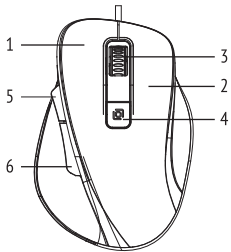

ПАЙДАЛАНУШЫ НҰСҚАУЛЫҒЫ

OKLICK өнімдерін таңдағаныңыз үшін алғысымызды білдіреміз.

Осы құрылғыны пайдаланбас бұрын бұйымның дұрыс пайдаланылуын қамтамасыз ету және оның зақымдалуын болдырмау үшін нұсқаулықты мұқият оқып шығыңыз.

Құрылғының құрылымдық ерекшеліктері мен осы нұсқаулықтың мазмұны өнімді жетілдіру мақсатында алдын ала ескертусіз өзгертілуі мүмкін. Осы өнімді өндіруші мен дистрибьюторлар құрылғы корпусының зақымданғаны үшін, сондай-ақ пайдаланушының дұрыс немесе тиіссізше пайдаланбауы салдарынан келтірілген залал үшін жауапты болмайды. Өндіруші тауардың жиынтықтамасын, техникалық сипаттамаларын және сыртқы көрінісін өзгерту құқығын өзіне қалдырады.

ТЕХНИКАЛЫҚ СИПАТТАМАЛАРЫ

- Қосылу түрі: сымды
- Қосылу интерфейсі: USB
- Өлшемі: 120,7 x 82,9 x 44,4 мм
- Салмағы (кабельді есептегенде): 60 г
- Қуаты: 5 В; $\approx$ 30 мА

ТАҒАЙЫНДАЛУ

Бұл компьютерлік тінтүр меңзерді басқаруға және компьютерге әртүрлі командаларды беруге арналған координаталық енгізу құрылғысы болып табылады.

ҚҰРЫЛҒЫ СХЕМАСЫ

1. Тінтүрдің сол жақ батырмасы
2. Тінтүрдің оң жақ батырмасы
3. Айналдыру дөңгелегі/
  Тінтүрдің ортаңғы батырмасы
4. DPI режимдерін өзгерту түймесі
  (800/1200/1600/2400/3600)
5. «Алға» батырмасы
6. «Артка» батырмасы

ҚОСУ ЖӘНЕ ОРНАТУ

1. Құрылғыны қаптамадан алыңыз.
2. Тасымалдау кезінде пайда болуы мүмкін корпустың көрінетін зақымдарының жоқтығына көз жеткізіңіз. Егер бұйым зақымданған болса немесе жұмыс істемесе - сатушыға хабарласыңыз.
3. USB-кабелін ДК-ның бос USB-портына қосыңыз.

САҚТЫҚ ШАРАЛАРЫ

1. Бұйымды жоғары ылғалдылықтан, шаңнан және жоғары температураның әсерінен қорғаңыз.
2. Сұрту үшін бензинді, спирттерді немесе басқа еріткіштерді пайдаланбаңыз, себебі олар бетін зақымдауы мүмкін. Тазалау үшін жұмсақ, құрғақ матаны пайдаланыңыз.
3. Бұйымға шамадан тыс механикалық әсер етуге жол бермеңіз.
4. Бұйымды ашпаңыз және өз бетіңіше жөндемеңіз.

ЫҚТИМАЛ МӘСЕЛЕЛЕРДІ ШЕШУ

Мәселе: құрылғы жұмыс істемейді.

Шешім:

- Құрылғының дұрыс қосылғанына көз жеткізіңіз.
- ДК-ның USB-портының ақаусыздығына көз жеткізіңіз.
- Құрылғыны басқа USB-портына қосыңыз.

МОНТАЖДАУ ҚАҒИДАЛАРЫ МЕН ТАЛАПТАРЫ

Бұл құрылғы қандай да бір монтаждауды немесе тұрақты бекітуді қажет етпейді.

САҚТАУ ШАРТТАРЫ

Бұйымның ауа температурасы 5 °С-тан 40 °С-қа дейін кезінде ауаның салыстырмалы ылғалдылығы 85 % дейін үй-жайларда буып-түйілген күйінде сақтаңыз.

ТАСЫМАЛДАУ ШАРТТАРЫ

Бұйымды алыс қашықтықтарға тасымалдау үшін тасымалдау процесінде құрылғының зақымдануын болдырмайтын зауыттық немесе өзге қаптаманы пайдаланыңыз.

ҚҰРЫЛҒЫНЫ САТУ

Бұйым бөлшек сауда желілері арқылы сатуға арналған және арнайы талаптарды қажет етпейді.

КӘДЕГЕ ЖАРАТУ ШАРТТАРЫ

Қоршаған ортаны қорғау мақсатында, аспаптың және қуат элементтерінің қызмет ету мерзімі аяқталғаннан кейін оны қарапайым тұрмыстық қалдықтармен бірге тастамаңыз, аспапты және қуат элементтерін одан әрі кәдеге жарату үшін мамандандырылған пунктке тапсырыңыз.

ПАЙДАЛАНУДЫ ШЕКТЕУ ШАРТТАРЫ

Бұл құрылғы арналымы мен пайдаланушының осы нұсқаулығында сипатталған қауіпсіздік шараларына сәйкес тұрғын үй, коммерциялық және өндірістік аймақтардағы жұмыстарға арналған.

КЕПІЛДІКТІ ҚЫЗМЕТ КӨРСЕТУ ШАРТТАРЫ

Кепілдік қызмет көрсету шарттарын OKLICK сайтында көре аласыз: oklick.ru/support/warranty

ТЕХНИКАЛЫҚ ҚОЛДАУ

Техникалық қолдау мәселелері бойынша OKLICK: oklick.ru/support/help сайтындағы тиісті бөлімге жүгіне аласыз.

ӨНДІРУШІ

Ниппон Клик Системс Лимитед

Мекенжайы: Қуиджано Чемберс, А/Ж 3159, Роуд Таун, Тортола, Британдық Виргин Аралдары
Қытайда жасалған

Импорттаушы және тұтынушылардан талап-тілектерді қабылдауға уәкілетті ұйым:

«Мерлион» ЖШҚ

Ресей, Мәскеу облысы, Красногорск қаласы, Құрылысшылар б-ры, 4 үй

Құрылғы және қосымша конфигурация бағдарламалары туралы қосымша ақпарат алу үшін мына сайтқа кіріңіз: www.oklick.ru

Бұл құрылғының жасалған айы мен жылын өнімнің қаптамасынан таба аласыз.

Кепілдік мерзімі: 1 жыл