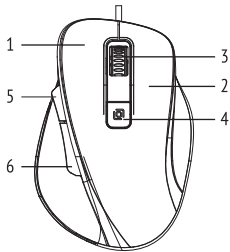

Перед началом использования данного устройства внимательно прочтите руководство пользователя для обеспечения правильной эксплуатации изделия и предотвращения его повреждения.

Конструктивные особенности устройства и содержание данной инструкции могут быть изменены в целях усовершенствования продукта без предварительного уведомления.

Изготовитель и дистрибьюторы данной продукции не несут ответственности за повреждения корпуса устройства, а также за ущерб, причиненный вследствие неправильной или несоответствующей эксплуатации пользователем.

Изготовитель оставляет за собой право изменения комплектации, технических характеристик и внешнего вида товара.

ТЕХНИЧЕСКИЕ ХАРАКТЕРИСТИКИ

- Тип подключения: проводной
- Количество кнопок: 6
- Оптический сенсор высокого разрешения: 800/1200/1600/2400/3600 dpi
- Ресурс нажатий: до 3 000 000
- Прорезиненное колесо
- Тихий клик
- Автоматическая конфигурация без специальных драйверов
- Интерфейс подключения: USB
- Длина кабеля: 1,8 м
- Питание: 5 В; --- 30 мА
- Размер: 120,7 x 82,9 x 44,4 мм
- Вес (без учета кабеля): 60 г

КОМПЛЕКТАЦИЯ

- Проводная компьютерная мышь 504M
- Руководство пользователя

СИСТЕМНЫЕ ТРЕБОВАНИЯ

- ОС Windows/Linux/Mac
- Порт USB-A

НАЗНАЧЕНИЕ

Данная компьютерная мышь является координатным устройством ввода для управления курсором и отдачи различных команд компьютеру.

СХЕМА УСТРОЙСТВА

1. Левая кнопка мыши
2. Правая кнопка мыши
3. Колесо прокрутки/
  Средняя кнопка мыши
4. Кнопка изменения режимов DPI (800/1200/1600/2400/3600)
5. Кнопка «Вперед»
6. Кнопка «Назад»

ПОДКЛЮЧЕНИЕ И УСТАНОВКА

1. Извлеките устройство из упаковки.
2. Убедитесь в отсутствии видимых повреждений корпуса, которые могли возникнуть при транспортировке. Если изделие повреждено или не функционирует – обратитесь к продавцу.
3. Подключите USB-кабель в свободный USB-порт ПК.

МЕРЫ ПРЕДОСТОРОЖНОСТИ

1. Оберегайте изделие от повышенной влажности, пыли и воздействия высоких температур.
2. Не используйте для протирки бензин, спирты или другие растворители, т.к. они могут повредить поверхность. Для чистки используйте мягкую сухую ткань.
3. Не допускайте чрезмерного механического воздействия на изделие.
4. Не вскрывайте изделие и не производите ремонт самостоятельно.

РЕШЕНИЕ ВОЗМОЖНЫХ ПРОБЛЕМ

Проблема: устройство не работает.

Решение:

- Убедитесь, что устройство подключено правильно.
- Убедитесь в исправности USB-порта ПК. Подключите устройство к другому USB-порту.

ПРАВИЛА И УСЛОВИЯ МОНТАЖА

Данное устройство не требует какого-либо монтажа или постоянной фиксации.

УСЛОВИЯ ХРАНЕНИЯ

Устройство требуется хранить при температуре от 5 до 40 °С при относительной влажности не более 85 %, избегать попадания прямых солнечных лучей.

УСЛОВИЯ ТРАНСПОРТИРОВКИ

Изделие рекомендуется транспортировать в оригинальной упаковке.

РЕАЛИЗАЦИЯ УСТРОЙСТВА

Изделие предназначено для реализации через розничные торговые сети и не требует специальных условий.

УСЛОВИЯ УТИЛИЗАЦИИ

В целях защиты окружающей среды после окончания срока службы прибора и элементов питания не выбрасывайте их вместе с обычными бытовыми отходами, передайте прибор и элементы питания в специализированные пункты для дальнейшей утилизации.

УСЛОВИЯ ОГРАНИЧЕНИЯ ПОЛЬЗОВАНИЯ

Данное устройство предназначено для работы в жилых, коммерческих и производственных зонах в соответствии с назначением и мерами безопасности, описанными в данном руководстве пользователя.

УСЛОВИЯ ГАРАНТИЙНОГО ОБСЛУЖИВАНИЯ

Условия гарантийного обслуживания вы можете найти на сайте OKLICK: oklick.ru/support/warranty

ТЕХНИЧЕСКАЯ ПОДДЕРЖКА

По вопросам технической поддержки вы можете обратиться через соответствующий раздел на сайте OKLICK: oklick.ru/support/help

ИЗГОТОВИТЕЛЬ

Ниппон Клик Системс Лимитед
Адрес: Кудджано Чэмберс, а/я 3159, Роуд Таун,
Тортола, Британские Виргинские Острова
Сделано в Китае

Nippon Klick Systems Limited
Address: Quijano Chambers, P.O.Box 3159,
Road Town, Tortola, British Virgin Islands
Made in China

Импортер и организация, уполномоченная на принятие претензий от потребителей: ООО «Мерлион»

Россия, Московская обл., г. Красногорск, б-р Строителей, д. 4

Для получения более подробной информации об устройстве и дополнительных программ конфигурации посетите сайт: www.oklick.ru

Дата производства указана на упаковке.