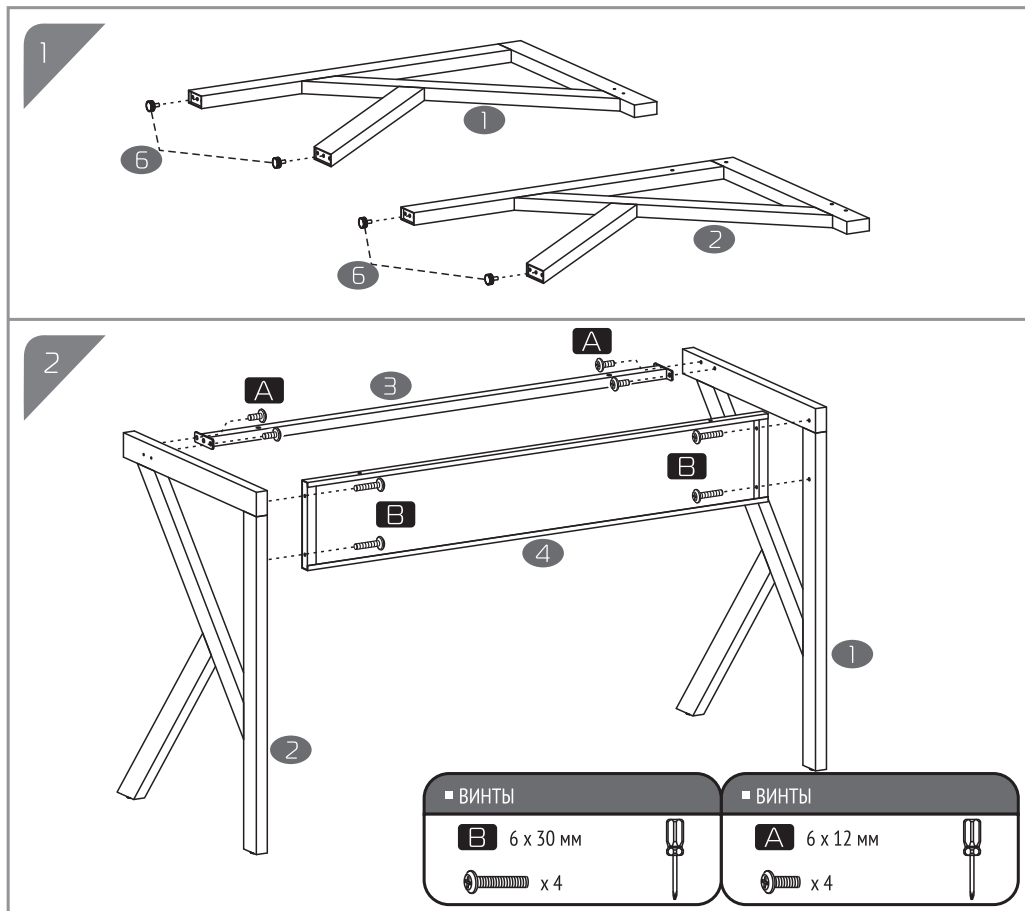

ТЕХНИЧЕСКИЕ ХАРАКТЕРИСТИКИ

- Размер столешницы: 110 x 60 x 1,8 см
- Толщина столешницы: 1,8 см
- Материал столешницы: МДФ
- Крючок для наушников
- Проем под монитор
- Цвет каркаса: черный
- Максимальная нагрузка: 50 кг
- Размер (В x Ш x Г): 76 x 110 x 60 см
- Вес: 17 кг

КОМПЛЕКТАЦИЯ

- Игровой компьютерный стол 511G в разобранном виде
- Комплект для сборки
- Руководство пользователя

НАЗНАЧЕНИЕ

Данное изделие предназначено для организации рабочего пространства дома или в офисе.

КОМПЛЕКТ ДЛЯ СБОРКИ

Деталь	Кол-во	Размер	Изображение
A	6 шт.	6 x 12 мм	
B	6 шт.	6 x 30 мм	
C	2 шт.	4 x 8 мм	
	1 шт.		

СБОРКА

1. Извлеките изделие из упаковки.
2. Убедитесь в отсутствии видимых повреждений изделия, которые могли возникнуть при транспортировке.
Если изделие повреждено – обратитесь к продавцу.
3. Пошагово соберите изделие, пользуясь предложенной схемой.