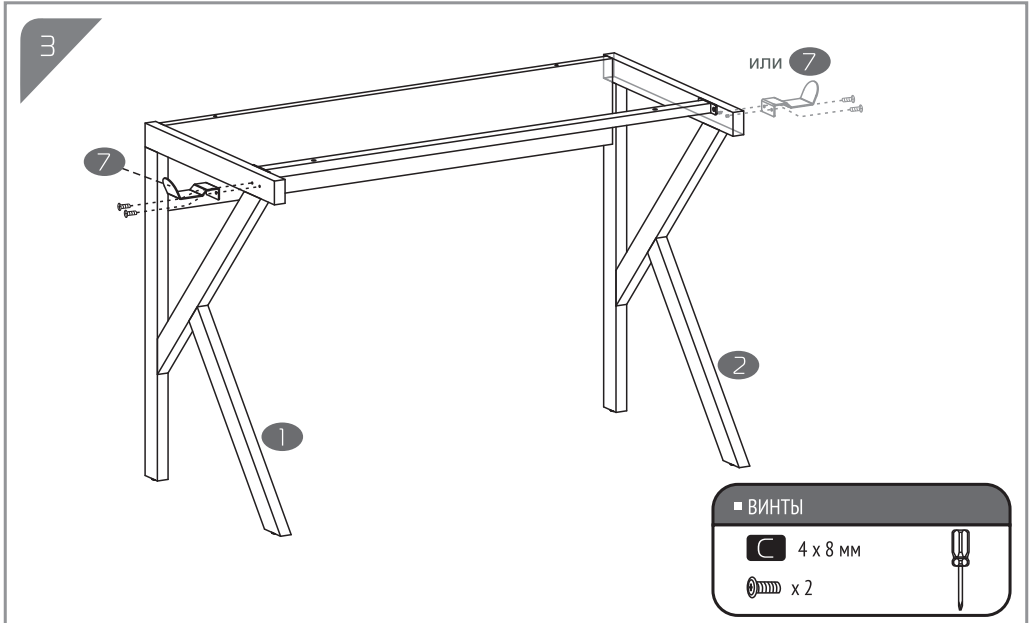

ТЕХНИЧЕСКИЕ ХАРАКТЕРИСТИКИ

- Размер столешницы: 110 x 60 x 1,8 см
- Толщина столешницы: 1,8 см
- Материал столешницы: МДФ
- Крючок для наушников
- Проем под монитор
- Цвет каркаса: черный
- Максимальная нагрузка: 50 кг
- Размер (В x Ш x Г): 76 x 110 x 60 см
- Вес: 17 кг

КОМПЛЕКТАЦИЯ

- Игровой компьютерный стол 511G в разобранном виде
- Комплект для сборки
- Руководство пользователя

НАЗНАЧЕНИЕ

Данное изделие предназначено для организации рабочего пространства дома или в офисе.

КОМПЛЕКТ ДЛЯ СБОРКИ

Деталь	Кол-во	Размер	Изображение
A	6 шт.	6 x 12 мм	
B	6 шт.	6 x 30 мм	
C	2 шт.	4 x 8 мм	
	1 шт.		

СБОРКА

1. Извлеките изделие из упаковки.
2. Убедитесь в отсутствии видимых повреждений изделия, которые могли возникнуть при транспортировке.
Если изделие повреждено – обратитесь к продавцу.
3. Пошагово соберите изделие, пользуясь предложенной схемой.