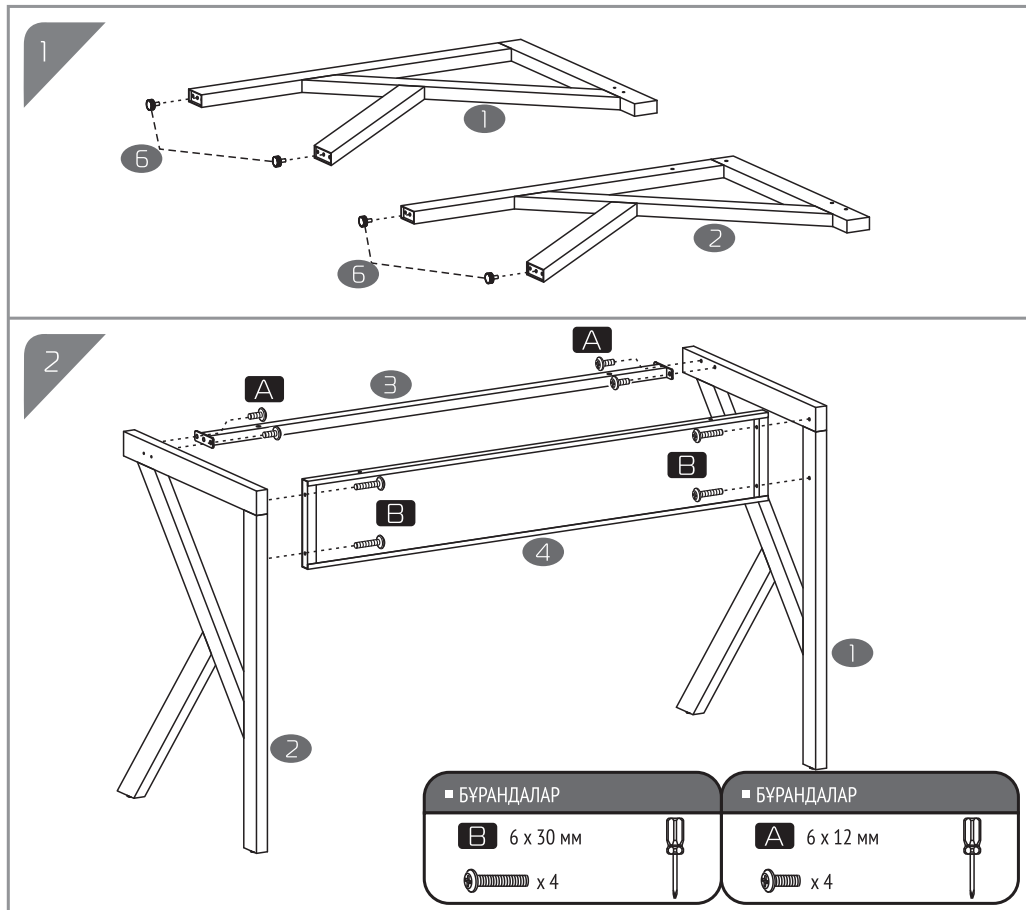

ҚҰРАСТЫРУ

1. Бұйымды қаптамадан шығарыңыз.
2. Тасымалдау кезінде туындауы мүмкін, көрінетін зақымдардың жоқ екеніне көз жеткізіңіз. Егер бұйым зақымдалған болса - сатушыға хабарласыңыз.
3. Ұсынылған тәсімді қолдана отырып, бұйымды біртіндеп құрастырыңыз.