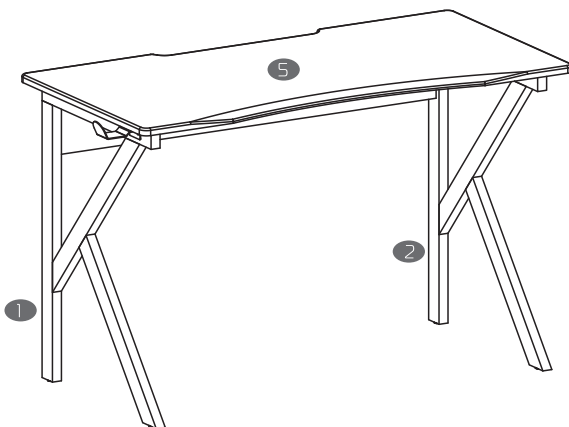

РУКОВОДСТВО ПОЛЬЗОВАТЕЛЯ

Благодарим вас за покупку изделия ОКЛИК.

Перед началом использования данного изделия внимательно прочтите руководство пользователя для обеспечения правильной эксплуатации изделия и предотвращения его повреждения.

Конструктивные особенности изделия и содержание данной инструкции могут быть изменены в целях усовершенствования продукта без предварительного уведомления.

Изготовитель и дистрибьюторы данной продукции не несут ответственности за повреждения корпуса изделия, а также за ущерб, причиненный вследствие неправильной или несоответствующей эксплуатации пользователем.

ТЕХНИЧЕСКИЕ ХАРАКТЕРИСТИКИ

- Размер столешницы: 110 x 60 x 1,8 см
- Толщина столешницы: 1,8 см
- Материал столешницы: МДФ
- Крючок для наушников
- Проем под монитор
- Цвет каркаса: черный
- Максимальная нагрузка: 50 кг
- Размер (В x Ш x Г): 76 x 110 x 60 см
- Вес: 17 кг

КОМПЛЕКТАЦИЯ

- Игровой компьютерный стол 511G в разобранном виде
- Комплект для сборки
- Руководство пользователя

НАЗНАЧЕНИЕ

Данное изделие предназначено для организации рабочего пространства дома или в офисе.

КОМПЛЕКТ ДЛЯ СБОРКИ

Деталь	Кол-во	Размер	Изображение
A	6 шт.	6 x 12 мм	
B	6 шт.	6 x 30 мм	
C	2 шт.	4 x 8 мм	
	1 шт.