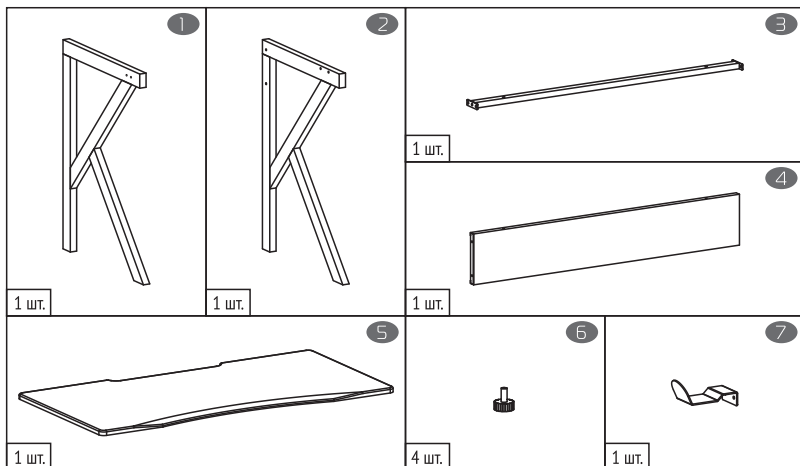

ПАЙДАЛАНУШЫ НҰСҚАУЛЫҒЫ

ОКЛИК бұйымын сатып алғаныңыз үшін алғыс білдіреміз.

Бұл бұйымды пайдалануды бастамас бұрын, бұйымның дұрыс пайдаланылуын қамтамасыз ету және оның зақымдалуын болдырмау үшін пайдаланушы нұсқаулығын мұқият оқып шығыңыз.

Бұйымның құрылымдық ерекшеліктері мен осы нұсқаулықтың мазмұны өнімді алдын-ала ескертусіз жетілдіру мақсатында өзгертілуі мүмкін.

Осы өнімді дайындаушы мен дистрибьюторлар бұйым корпусының зақымданғаны үшін, сондай-ақ пайдаланушының қате немесе тиісінше пайдаланбауы салдарынан келтірілген залал үшін жауапты болмайды.

ТЕХНИКАЛЫҚ СИПАТТАМАЛАРЫ

- Үстелдің үстіңгі бетінің өлшемі: 110 x 60 x 1,8 см
- Үстелдің үстіңгі бетінің қалыңдығы: 1,8 см
- Үстелдің үстіңгі бетінің материалы: ҰДФ
- Құлаққаптарға арналған ілгек
- Монитордың астындағы ойық
- Қаңқа түсі: қара
- Максималды жүктеме: 50 кг
- Өлшемі (Б x Е x Г): 76 x 110 x 60 см
- Салмағы: 17 кг

ЖИЫНТЫҚТАЛЫМЫ

- 511G ойын компьютерлік үстелі бөлшектелген түрде
- Құрастыруға арналған жиынтық
- Пайдаланушы нұсқаулығы

ТАҒАЙЫНДАЛУЫ

Бұл бұйым үйде немесе кеңседе жұмыс кеңістігін ұйымдастыруға арналған.

ҚҰРАСТЫРУ ЖИНАҒЫ

Деталь	Саны	Өлшемі	Кескін
A	6 шт.	6 x 12 мм	
B	6 шт.	6 x 30 мм	
C	2 шт.	4 x 8 мм	
	1 шт.