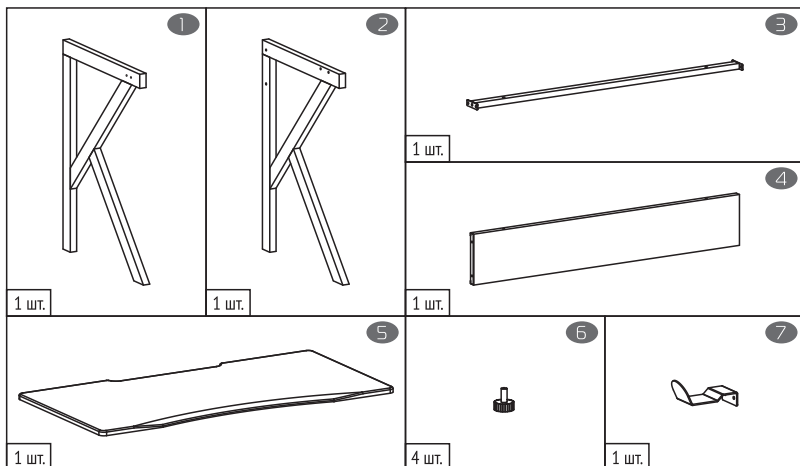

ТЕХНИЧЕСКИЕ ХАРАКТЕРИСТИКИ

- Размер столешницы: 110 x 60 x 1,8 см
- Толщина столешницы: 1,8 см
- Материал столешницы: МДФ
- Крючок для наушников
- Проем под монитор
- Цвет каркаса: черный
- Максимальная нагрузка: 50 кг
- Размер (В x Ш x Г): 76 x 110 x 60 см
- Вес: 17 кг

КОМПЛЕКТАЦИЯ

- Игровой компьютерный стол 511G в разобранном виде
- Комплект для сборки
- Руководство пользователя

НАЗНАЧЕНИЕ

Данное изделие предназначено для организации рабочего пространства дома или в офисе.

КОМПЛЕКТ ДЛЯ СБОРКИ

Деталь	Кол-во	Размер	Изображение
A	6 шт.	6 x 12 мм	
B	6 шт.	6 x 30 мм	
C	2 шт.	4 x 8 мм	
	1 шт.		

СБОРКА

1. Извлеките изделие из упаковки.
2. Убедитесь в отсутствии видимых повреждений изделия, которые могли возникнуть при транспортировке.
Если изделие повреждено – обратитесь к продавцу.
3. Пошагово соберите изделие, пользуясь предложенной схемой.