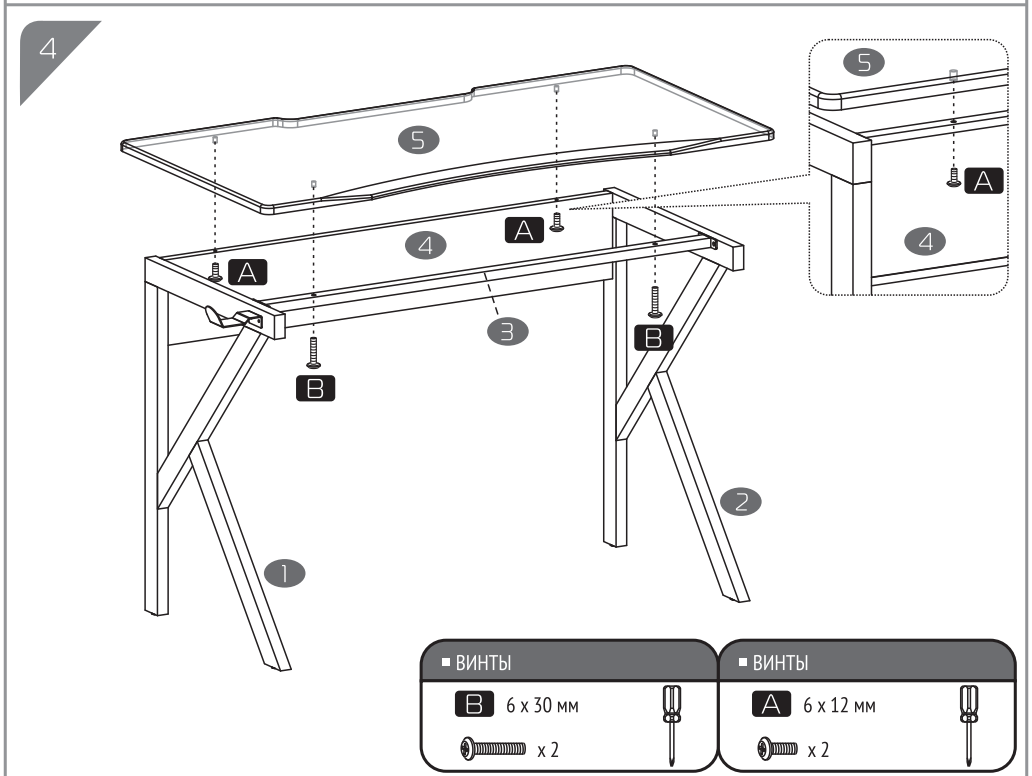

ТЕХНИЧЕСКИЕ ХАРАКТЕРИСТИКИ

- Размер столешницы: 110 x 60 x 1,8 см
- Толщина столешницы: 1,8 см
- Материал столешницы: МДФ
- Крючок для наушников
- Проем под монитор
- Цвет каркаса: черный
- Максимальная нагрузка: 50 кг
- Размер (В x Ш x Г): 76 x 110 x 60 см
- Вес: 17 кг

КОМПЛЕКТАЦИЯ

- Игровой компьютерный стол 511G в разобранном виде
- Комплект для сборки
- Руководство пользователя

НАЗНАЧЕНИЕ

Данное изделие предназначено для организации рабочего пространства дома или в офисе.

КОМПЛЕКТ ДЛЯ СБОРКИ

Деталь	Кол-во	Размер	Изображение
A	6 шт.	6 x 12 мм	
B	6 шт.	6 x 30 мм	
C	2 шт.	4 x 8 мм	
	1 шт.		

СБОРКА

1. Извлеките изделие из упаковки.
2. Убедитесь в отсутствии видимых повреждений изделия, которые могли возникнуть при транспортировке.
Если изделие повреждено – обратитесь к продавцу.
3. Пошагово соберите изделие, пользуясь предложенной схемой.