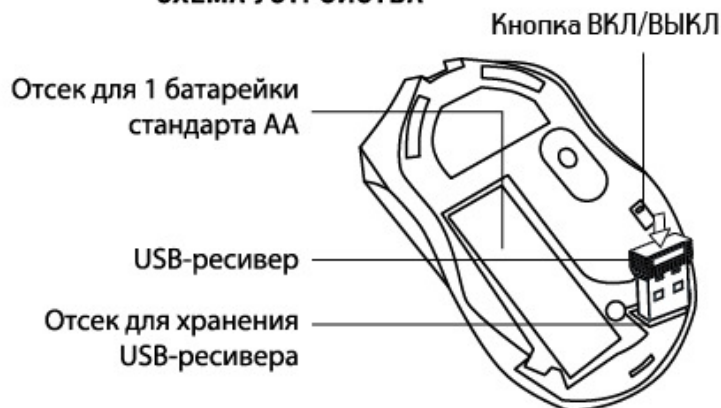

НАЗНАЧЕНИЕ:

Данная компьютерная мышь является координатным устройством ввода для управления курсором и отдачи различных команд компьютеру.

ПОДКЛЮЧЕНИЕ И УСТАНОВКА:

1. Извлеките устройство из упаковки.
2. Убедитесь в отсутствии видимых повреждений корпуса, которые могли возникнуть при транспортировке. Если изделие повреждено или не функционирует – обратитесь к продавцу.
3. Вставьте USB-ресивер в свободный USB-порт ПК.

МЕРЫ ПРЕДОСТОРОЖНОСТИ:

1. Оберегайте изделие от повышенной влажности, пыли и воздействия высоких температур.
2. Не используйте для протирки бензин, спирты или другие растворители, т. к. они могут повредить поверхность. Для чистки используйте мягкую сухую ткань.
3. Не допускайте механического воздействия на изделие.
4. Не вскрывайте изделие и не производите ремонт самостоятельно.

КОМПЛЕКТАЦИЯ:

- Беспроводная компьютерная мышь 555MW
- USB-ресивер
- 1 батарейка стандарта AA

СИСТЕМНЫЕ ТРЕБОВАНИЯ:

- Совместимость с ОС Windows
- Свободный USB-порт

СХЕМА УСТРОЙСТВА