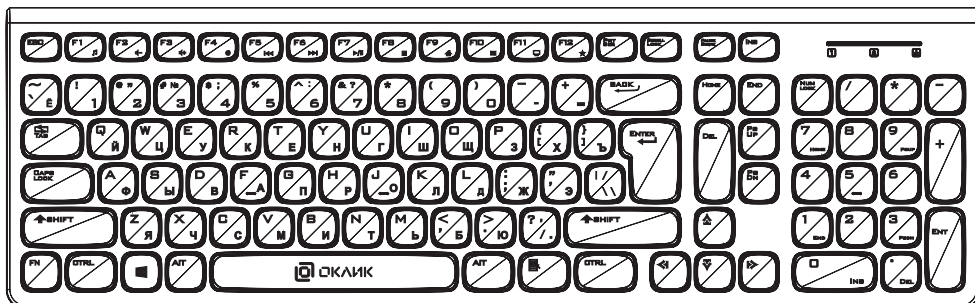

Конструктивные особенности устройства и содержание данной инструкции могут быть изменены в целях усовершенствования продукта без предварительного уведомления.

Производитель и дистрибьюторы данной продукции не несут ответственности за повреждение корпуса устройства, а также за ущерб, причиненный вследствие неправильной или несоответствующей эксплуатации пользователем.

ТЕХНИЧЕСКИЕ ХАРАКТЕРИСТИКИ:

- Тип подключения: проводной
- Количество клавиш: 104
- Ресурс кнопок: до 10 000 000 нажатий
- Автоматическая конфигурация без специальных драйверов
- Мультимедийные клавиши: FN + F1-F12
- Цвет раскладки: белый
- Интерфейс подключения: USB
- Потребление: 5В == 100мА
- Длина кабеля: 1,5 м
- Размер: 418 x 129 x 29 мм
- Вес (без учета кабеля): 408 г

КОМПЛЕКТАЦИЯ:

- Проводная компьютерная клавиатура 590M
- Руководство пользователя

СИСТЕМНЫЕ ТРЕБОВАНИЯ:

- Совместимость с ОС Windows
- Свободный USB-порт

НАЗНАЧЕНИЕ:

Данное устройство предназначено для ввода информации в компьютер.

FN+F1 – Медиалепер
FN+F2 – Уменьшить громкость
FN+F3 – Увеличить громкость
FN+F4 – Отключить звук

FN+F5 – Предыдущий трек
FN+F6 – Следующий трек
FN+F7 – Воспроизведение/Пауза
FN+F8 – Стоп

FN+F9 – Домашняя страница
FN+F10 – Электронная почта
FN+F11 – Блокировка клавиатуры
FN+F12 – Избранное

ПОДКЛЮЧЕНИЕ И УСТАНОВКА:

1. Извлеките устройство из упаковки.
2. Убедитесь в отсутствии видимых повреждений корпуса, которые могли возникнуть при транспортировке. Если изделие повреждено или не функционирует – обратитесь к продавцу.
3. Вставьте USB-кабель в свободный USB-порт ПК.

МЕРЫ ПРЕДОСТОРОЖНОСТИ:

1. Оберегайте изделие от повышенной влажности, пыли и воздействия высоких температур.
2. Не используйте для протирки бензин, спирты или другие растворители, т. к. они могут повредить поверхность. Для чистки используйте мягкую сухую ткань.