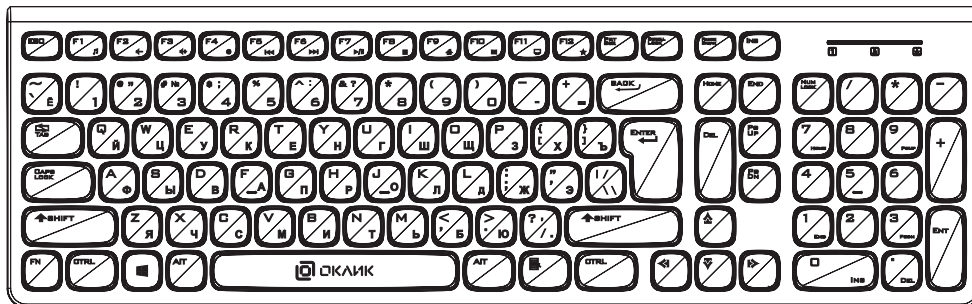

ПАЙДАЛАНУШЫ НҰСҚАУЛЫҒЫ

ОКЛИК құрылғысын сатып алғаныңыз үшін алғыс айтамыз!

Осы құрылғыны пайдаланбас бұрын, өнімнің дұрыс жұмыс істеуін және оның зақымдалуын болдырмау үшін пайдаланушы нұсқаулығын мұқият оқуыңызды сұраймыз

Құрылғының құрылымдық ерекшеліктері мен осы нұсқаулықтың мазмұны өнімді жақсарту үшін алдын ала ескертусіз өзгертілуі мүмкін.

Осы өнімді өндіруші және дистрибуторлар құрылғы корпусының зақымданғаны үшін, сондай-ақ пайдаланушының дұрыс пайдаланбауы немесе сәйкес келмеуі салдарынан келтірілген залал үшін жауапты болмайды.

ТЕХНИКАЛЫҚ СИПАТТАМАЛАРЫ

- Қосылу интерфейсі: USB
- Пернетақта өлшемі: 418 x 129 x 29 мм
- Салмағы (кабельді есептемегенде): 408 г
- Тұтынуы: 5В --- 100 мА.

ҚОЛДАНЫЛУЫ

Бұл құрылғы компьютерге ақпаратты енгізуге арналған.

ҚҰРЫЛҒЫ СХЕМАСЫ

FN+F1 – Медиалаеер

FN+F2 – Дыбыс деңгейін төмендету

FN+F3 – Дыбыс деңгейін арттыру

FN+F4 – Дыбысты өшіру

FN+F5 – Алдыңғы ән

FN+F6 – Келесі ән

FN+F7 – Ойнату / Кідірту

FN+F8 – Тоқта

FN+F9 – Herізгі бет

FN+F10 – Электрондық пошта

FN+F11 – Пернетақта құлпы

FN+F12 – Таңдаулылар

ҚОСУ ЖӘНЕ ОРНАТУ

1. Құрылғыны қаптамадан алыңыз.
2. Тасымалдау кезінде пайда болуы мүмкін корпустың көрінетін зақымдалмағанына көз жеткізіңіз. Егер өнім зақымдалған немесе жұмыс істемесе – сатушыға хабарласыңыз.
3. USB кабелін компьютердің бос USB портына қосыңыз

САҚТЫҚ ШАРАЛАРЫ

1. Бұйымды жоғары ылғалдылықтан, шаңнан және жоғары температураның әсерінен қорғаңыз.
2. Сұрту үшін бензинді, спиртті немесе басқа еріткіштерді пайдаланбаңыз, өйткені олар бетті зақымдауы мүмкін. Тазалау үшін жұмсақ, құрғақ шүберекті пайдаланыңыз.
3. Бұйымға шамадан тыс механикалық әсер етуін болдыртпаңыз.
4. Бұйымды ашаңыз және өзіңіз жөндемеңіз.