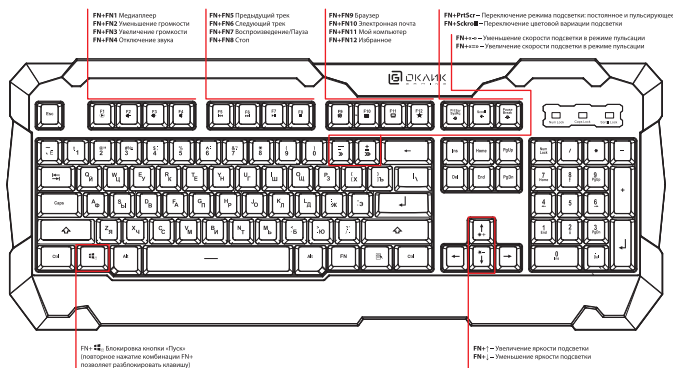

Перед началом использования данного устройства, пожалуйста, внимательно прочтите руководство пользователя для обеспечения правильной эксплуатации изделия и предотвращения его повреждения. Конструктивные особенности устройства и содержание данной инструкции могут быть изменены в целях совершенствования продукта, без предварительного уведомления.

Производитель и дистрибьюторы данной продукции не несут ответственности за повреждения корпуса устройства, а также за ущерб, причиненный вследствие неправильной или несоответствующей эксплуатации пользователем.

ТЕХНИЧЕСКИЕ ХАРАКТЕРИСТИКИ:

- Тип подключения: проводной
- Количество клавиш: 104
- Автоматическая конфигурация без специальных драйверов
- Поддержка функции Anti-Ghosting с одновременным нажатием до 19 клавиш
- Ресурс клавиш: до 10 000 000 нажатий
- 2 режима подсветки: постоянная и пульсирующая
- Многоцветная подсветка х 3 вариации подсветки
- Настройка яркости подсветки (FN + ↑/↓)
- Настройка скорости подсветки в режиме пульсации (FN + «-»/«=»)
- Напряжение: 5 В = 300 мА

- Интерфейс подключения: USB
- Кабель в прочной оплетке
- Длина кабеля: 1,6 м
- Размер: 470 x 196 x 38 мм
- Вес (без учета кабеля): 645 г

КОМПЛЕКТАЦИЯ:

- Игровая компьютерная клавиатура 721G
- Руководство пользователя

СИСТЕМНЫЕ ТРЕБОВАНИЯ:

- Совместимость со всеми ОС Windows
- Свободный USB-порт

СХЕМА УСТРОЙСТВА:

НАЗНАЧЕНИЕ:

Данное устройство предназначено для ввода информации в компьютер.

ПОДКЛЮЧЕНИЕ И УСТАНОВКА:

1. Извлеките устройство из упаковки.
2. Убедитесь в отсутствии видимых повреждений корпуса, которые могли возникнуть при транспортировке. Если изделие повреждено или не функционирует – обратитесь к продавцу.
3. Вставьте USB-кабель в свободный USB-порт ПК.