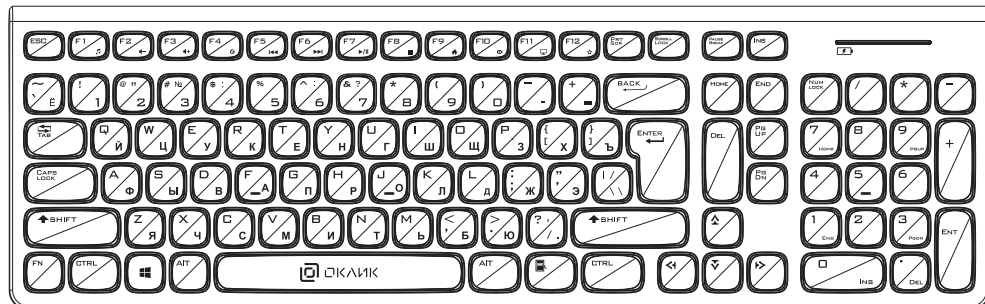

ПАЙДАЛАНУШЫ НҰСҚАУЛЫҒЫ

ОКЛИК құрылғысын сатып алғаныңыз үшін алғыс айтамыз!

Осы құрылғыны пайдаланбас бұрын, өнімнің дұрыс жұмыс істеуін және оның зақымдалуын болдырмау үшін пайдаланушы нұсқаулығын мұқият оқуыңызды сұраймыз

Құрылғының құрылымдық ерекшеліктері мен осы нұсқаулықтың мазмұны өнімді жақсарту үшін алдын ала ескертусіз өзгертілуі мүмкін.

Осы өнімді өндіруші және дистрибьюторлар құрылғы корпусының зақымданғаны үшін, сондай-ақ пайдаланушының дұрыс пайдаланбауы немесе сәйкес келмеуі салдарынан келтірілген залал үшін жауапты болмайды.

ТЕХНИКАЛЫҚ СИПАТТАМАЛАРЫ

- Қосылу интерфейсі: USB
- Пернетақта өлшемі: 418 x 129 x 29 мм
- Салмағы: 408 г
- Тұтынуы: 1.5В --- 5 мА

ҚҰРЫЛҒЫ СХЕМАСЫ

FN+F1 – Медиалпеер

FN+F2 – Дыбыс деңгейін төмендету

FN+F3 – Дыбыс деңгейін арттыру

FN+F4 – Дыбысты өшіру

FN+F5 – Алдыңғы композиция

FN+F6 – Келесі композиция

FN+F7 – Ойнату / Кідірту

FN+F8 – Тоқта

FN+F9 – Herізгі бет

FN+F10 – Электрондық пошта

FN+F11 – Пернетақта Құлпы

FN+F12 – Таңдаулылар

ҚОЛДАНЫЛУЫ

Бұл құрылғы компьютерге ақпаратты енгізуге арналған.

ҚОСУ ЖӘНЕ ОРНАТУ

1. Құрылғыны қаптамадан алыңыз.
2. Тасымалдау кезінде пайда болуы мүмкін корпустың көрінетін зақымдалмағанына көз жеткізіңіз. Егер өнім зақымдалған немесе жұмыс істемесе – сатушыға хабарласыңыз.
3. USB ресиверін компьютердің бос USB портына қосыңыз.

САҚТЫҚ ШАРАЛАРЫ

1. Бұйымды жоғары ылғалдылықтан, шаңнан және жоғары температураның әсерінен қорғаңыз.
2. Сұрту үшін бензинді, спиртті немесе басқа еріткіштерді пайдаланбаңыз, өйткені олар бетті зақымдауы мүмкін. Тазалау үшін жұмсақ, құрғақ шүберекті пайдаланыңыз.