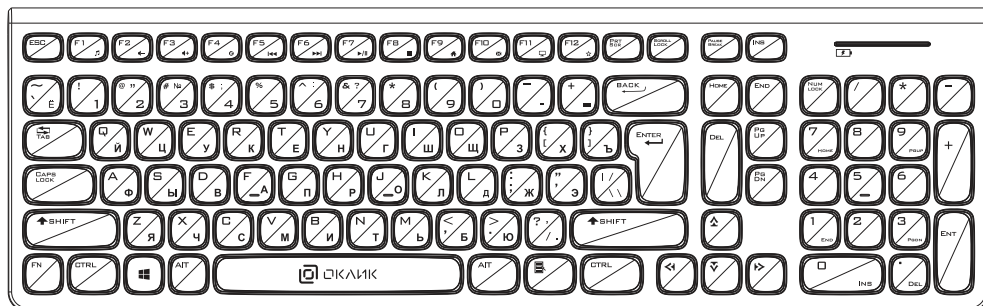

Конструктивные особенности устройства и содержание данной инструкции могут быть изменены в целях совершенствования продукта без предварительного уведомления.

Изготовитель и дистрибьюторы данной продукции не несут ответственности за повреждения корпуса устройства, а также за ущерб, причиненный вследствие неправильной или несоответствующей эксплуатации пользователем.

ТЕХНИЧЕСКИЕ ХАРАКТЕРИСТИКИ:

- Тип подключения: беспроводной
- Количество клавиш: 104
- Ноутбучный профиль клавиш
- Ресурс кнопок: до 10 000 000 нажатий
- Автоматическая конфигурация без специальных драйверов
- Мультимедийные клавиши: FN + F1-F12
- Цвет раскладки: белый
- Компактный USB-ресивер
- Питание от 1 батарейки стандарта «AAA»
- Потребление: 1.5В===5 mA
- Размер: 418 x 129 x 29 мм
- Вес: 408 г

КОМПЛЕКТАЦИЯ:

- Беспроводная компьютерная клавиатура 880S
- 1 батарейка стандарта «AAA»
- USB-ресивер
- Руководство пользователя

СИСТЕМНЫЕ ТРЕБОВАНИЯ:

- Совместимость с ОС Windows
- Свободный USB-порт

НАЗНАЧЕНИЕ:

Данное устройство предназначено для ввода информации в компьютер.

СХЕМА УСТРОЙСТВА:

FN+F1 – Медиаплеер
FN+F2 – Уменьшить громкость
FN+F3 – Увеличить громкость
FN+F4 – Отключить звук

FN+F5 – Предыдущий трек
FN+F6 – Следующий трек
FN+F7 – Воспроизведение/Пауза
FN+F8 – Стоп

FN+F9 – Домашняя страница
FN+F10 – Электронная почта
FN+F11 – Блокировка клавиатуры
FN+F12 – Избранное

ПОДКЛЮЧЕНИЕ И УСТАНОВКА:

1. Извлеките устройство из упаковки.
2. Убедитесь в отсутствии видимых повреждений корпуса, которые могли возникнуть при транспортировке. Если изделие повреждено или не функционирует – обратитесь к продавцу.
3. Вставьте USB-ресивер в свободный USB-порт ПК.