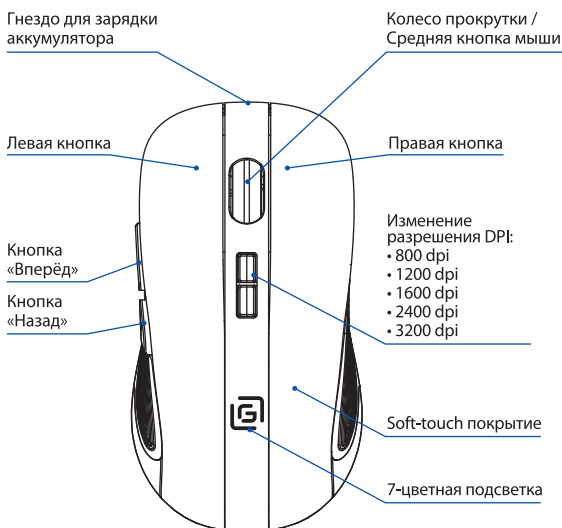

СИСТЕМНЫЕ ТРЕБОВАНИЯ:

- Совместимость с ОС Windows
- Свободный USB-порт

КОМПЛЕКТАЦИЯ:

- Игровая компьютерная мышь 976GW
- Руководство пользователя
- Кабель для зарядки

НАЗНАЧЕНИЕ

Данная компьютерная мышь является координатным устройством ввода для управления курсором и отдачи различных команд компьютеру.

ПРАВИЛА И УСЛОВИЯ МОНТАЖА

Данное устройство не требует какого-либо монтажа или постоянной фиксации.

ПОДКЛЮЧЕНИЕ И УСТАНОВКА:

1. Извлеките устройство из упаковки.
2. Убедитесь в отсутствии видимых повреждений корпуса, которые могли возникнуть при транспортировке.
  Если изделие повреждено или не функционирует – обратитесь к продавцу.
3. Вставьте USB-ресивер в свободный USB-порт ПК.

МЕРЫ ПРЕДОСТОРОЖНОСТИ:

1. Оберегайте изделие от повышенной влажности, пыли и воздействия высоких температур.
2. Не используйте для протирки бензин, спирты или другие растворители, т. к. они могут повредить поверхность. Для чистки используйте мягкую сухую ткань.