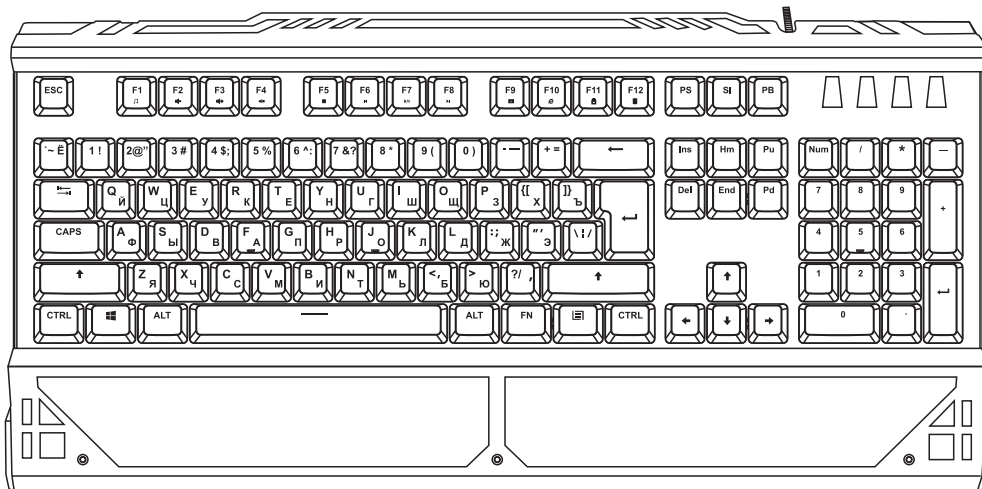

СХЕМА УСТРОЙСТВА:

FN+F1-F4

FN+F1 – Медиаплеер
FN+F2 – Уменьшить громкость
FN+F3 – Увеличить громкость
FN+F4 – Отключить звук

FN+F5-F8

FN+F5 – Стоп
FN+F6 – Предыдущий трек
FN+F7 – Воспроизведение/Пауза
FN+F8 – Следующий трек

FN+F9-F12

FN+F9 – Электронная почта
FN+F10 – Браузер
FN+F11 – Блокировка клавиатуры
FN+F12 – Калькулятор

Акселерация режимов подсветки

+ Уменьшить скорость режима подсветки
+ Увеличить скорость режима подсветки

+ **Ins**

Изменение режима динамической подсветки

Изменение яркости подсветки

+ Увеличить яркость подсветки
+ Уменьшить яркость подсветки

+ **Блокировка кнопки «Пуск»**

(повторное нажатие комбинации + позволяет разблокировать клавишу)

FN/Function/Функция

МЕРЫ ПРЕДОСТОРОЖНОСТИ:

1. Оберегайте изделие от повышенной влажности, пыли и воздействия высоких температур.
2. Не используйте для протирки бензин, спирты или другие растворители, т. к. они могут повредить поверхность. Для чистки используйте мягкую сухую ткань.
3. Не допускайте механического воздействия на изделие.
4. Не вскрывайте изделие и не производите ремонт самостоятельно.

РЕШЕНИЕ ВОЗМОЖНЫХ ПРОБЛЕМ:

Проблема: Устройство не работает.

Решение:

- Убедитесь, что устройство подключено правильно.
- Убедитесь, что USB-порт ПК работает. Попробуйте воспользоваться другим USB-портом.