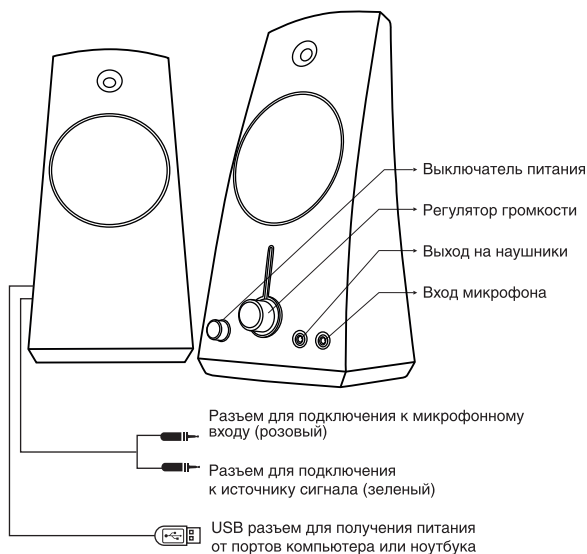

ТЕХНИЧЕСКИЕ ХАРАКТЕРИСТИКИ:

- Выходная мощность: 6 Вт (3 Вт x 2)
- Диапазон воспроизводимых частот: 150 Гц - 20 КГц
- Соотношение сигнал/шум: >60 дБ
- Сопротивление: 4 Ом
- Динамики: Ø 76 мм
- Интерфейс управления:
 - Регулятор громкости, совмещенный с Вкл/Выкл
 - Выход для наушников на фронтальной панели
 - Вход для микрофона на фронтальной панели
- Интерфейс подключения:
 - USB-кабеля для питания
 - Аудио кабель 3.5 мм
 - Микрофонный кабель 3.5 мм
- Материал: Пластик
- Напряжение питания: DC 5В
- Длина кабеля:
 - USB-кабель: 1,05 м
 - Аудио-кабель: 1,35 м
 - Микрофонный кабель: 1,35 м
 - Соединяющий кабель между колонками: 0,9 м
- Габариты колонки: 195 x 100 x 210 мм
- Вес: 650 г