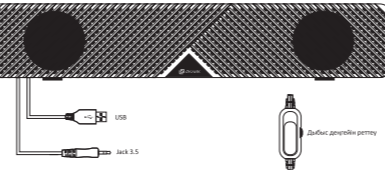

АКУСТИКАЛЫҚ ЖҮЙЕСІ

OK-500S

ОКЛИК құрылғысын сатып алғаныңыз үшін алғыс айтамыз!

Осы құрылғыны пайдаланбас бұрын, өнімнің дұрыс жұмыс істеуін және оның зақымдалуын болдырмау үшін пайдаланушы нұсқаулығын мұқият оқуыңызды сұраймыз.

Құрылғының құрылымдық ерекшеліктері мен осы нұсқаулықтың мазмұны өнімді жақсарту үшін алдын ала ескертусіз өзгертілуі мүмкін.

Осы өнімді өндіруші және дистрибьюторлар құрылғы корпусының зақымданғаны үшін, сондай-ақ пайдаланушының дұрыс пайдаланбауы немесе сәйкес келмеуі салдарынан келтірілген залал үшін жауапты болмайды.

ЖҰМЫСҚА ДАЙЫНДЫҚ:

- **МАҢЫЗДЫ!** Егер Сіз оны аяздан әкелсеңіз, құрылғыны бірден қоспаңыз; бұл жағдайда бөлме температурасында шамамен үш сағат бойы қоспас бұрын бұйымды сақтау керек.
- Жиынтықтылығын тексеріңіз. Тасымалдау кезінде пайда болуы мүмкін корпустың көрінетін зақымдалмағанына көз жеткізіңіз. Егер бұйым зақымдалған және жұмыс істемесе – сатушыға хабарласыңыз.
- Құрылғыны қосу үшін оны компьютердің бос USB портына тиісті коннекторы бар сым арқылы қосу керек немесе бұл сымды 220В қуат адаптері арқылы желіге қосу керек (жинаққа кірмейді). Акустикалық жүйені дыбыс көзіне қосыңыз.

ТЕХНИКАЛЫҚ СИПАТТАМАЛАРЫ

Шығу қуаты: 3 Вт. Кедрегі: 6 Ом. Сигнал/шу қатынасы: ≥ 65 дБ.
Өлшемі: 320 x 60 x 60 мм . Салмағы: 450 г. Тұтыну: 5В $\approx$ 1.5А

ҚОЛДАНЫЛУЫ:

Бұл құрылғы дыбысты шығаруға арналған.

ҚҰРЫЛҒЫ СХЕМАСЫ

ҚОСУ ЖӘНЕ ОРНАТУ:

1. Акустикалық жүйені қаптамадан алыңыз.
2. Акустикалық жүйені компьютердің немесе ноутбуктің USB портына тиісті ағытпасы бар сым арқылы қосыңыз.
3. Jack 3.5-ті аудио шығысқа қосыңыз.
4. Қажетті дыбыс деңгейін реттеу үшін дыбыс деңгейін басқару құралын пайдаланыңыз.

САҚТЫҚ ШАРАЛАРЫ:

1. Бұйымды жоғары ылғалдылықтан, шаңнан және жоғары температураның әсерінен қорғаңыз.
2. Сұрту үшін бензинді, спиртті немесе басқа еріткіштерді пайдаланбаңыз, өйткені олар бетті зақымдауы мүмкін. Тазалау үшін жұмсақ, құрғақ шүберекті пайдаланыңыз.
3. Бұйымға шамадан тыс механикалық әсер етуін болдыртпаңыз.
4. Бұйымды ашпаңыз және өзіңіз жөндемеңіз.

МҮМКІН МӘСЕЛЕЛЕРДІ ШЕШУ:

Мәселе: Құрылғы жұмыс істемейді.

Шешім:

- Құрылғының дұрыс қосылғанына көз жеткізіңіз.
- ЖК USB портының жарамдылығын тексеріңіз. Құрылғыны басқа USB портына қосыңыз.

МОНТАЖДАУ ЕРЕЖЕЛЕРІ МЕН ШАРТТАРЫ:

Бұл құрылғы ешқандай монтаждауды немесе тұрақты бекітуді қажет етпейді.

САҚТАУ ШАРТТАРЫ:

Құрылғыны 5 бастап 40 °С дейінгі температурада 85%-дан аспайтын салыстырмалы ылғалдылықта сақтау керек, күн сәулесінің тікелей түсуіне жол бермеу керек.

ТАСЫМАЛДАУ ШАРТТАРЫ:

Өнімді түпнұсқа қаптамада тасымалдау ұсынылады.

ҚҰРЫЛҒЫНЫ САТУ:

Өнім бөлшек сауда желілері арқылы сатуға арналған және арнайы шарттарды қажет етпейді.

КӘДЕГЕ ЖАРАТУ ШАРТТАРЫ:

Кәдеге жарату үшін арнайы жағдайларды қажет емес.

ПАЙДАЛАНУДЫ ШЕКТЕУ ШАРТТАРЫ:

Бұл құрылғы осы пайдаланушы нұсқаулығында сипатталған қауіпсіздік шаралары мен мақсатына сәйкес тұрғын, коммерциялық және өндірістік аймақтарда жұмыс істеуге арналған.

КЕПІЛДІКТІ ҚЫЗМЕТ КӨРСЕТУ ШАРТТАРЫ:

Кепілдікті қызмет көрсету шарттарын сіз ОКЛИК сайтынан таба аласыз: oklick.ru/support/warranty

ТЕХНИКАЛЫҚ ҚОЛДАУ:

Техникалық қолдау мәселелері бойынша сіз ОКЛИК сайтындағы тиісті бөлім арқылы хабарласа аласыз: oklick.ru/support/help

ДАЙЫНДАУШЫ:

Ниппон Клик Системс Лимитед
Мекен-жайы: Куиджано Чемберс, А/Ж 3159, Роуд Таун, Тортала, Британдық Виргин Аралдары.
Қытайда жасалған

ИМПОРТТАУШЫ:

"Марсала" ЖШҚ
Мекен-жайы: 123007, Мәскеу, Хорошевское тас жолы, 38 үй, 1 қорп, 6 қабат, 21 бөлме

Сәйкестікті растау кезінде іс — қимылдарды жүзеге асыру үшін және өнімнің Кеден одағының техникалық регламентінің талаптарына сәйкес келмегені үшін жауапкершілікті жүктеу үшін дайындаушы уәкілеттік берген тұлға - **"компьютерлік клиникалар желісі" ЖШҚ**
Мекен-жайы: 127521, Мәскеу, Шереметьевская көшесі, 47 үй, эт. 3, 26 бөлме

Құрылғы туралы қосымша ақпарат алу үшін www.oklick.ru сайтына кіріңіз

Кепілдік мерзімі: 1 жыл
Қызмет мерзімі: 1 жыл
Жарамдылық мерзімі: шектеусіз
Өндіріс күні қаптамада көрсетілген.