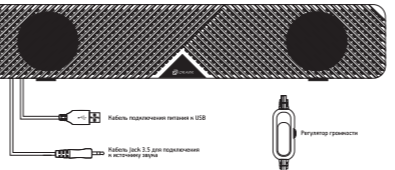

Изготовитель и дистрибьюторы данной продукции не несут ответственности за повреждения корпуса устройства, а также за ущерб причиненный вследствие неправильной или несоответствующей эксплуатации пользователем.

ПОДГОТОВКА К РАБОТЕ

- ВАЖНО! Не включайте акустическую систему сразу, если Вы принесли ее с мороза; в этом случае изделие необходимо выдержать перед включением при комнатной температуре примерно три часа.
- Проверьте комплектацию. Убедитесь в отсутствии видимых повреждений корпуса, которые могли возникнуть при транспортировке. Если изделие повреждено и не функционирует – обратитесь к продавцу.
- Для включения акустической системы необходимо подключить ее к свободному USB-порту ПК с помощью провода с соответствующим разъемом или подсоединить этот провод к сети через адаптер питания 220В (в комплект не входит). Подключите акустическую систему к источнику звука.

ТЕХНИЧЕСКИЕ ХАРАКТЕРИСТИКИ:

- Сtereo звук
- Выходная мощность: 3 Вт
- Диапазон воспроизводимых частот: 30 Гц – 15 кГц
- Динамики: Ø 50 мм x2
- Соотношение сигнал/шум: ≥ 65 дБ
- Сопротивление: 6 Ом
- Потребление: 5В ~ 1.5А
- Материал корпуса: пластик
- Интерфейс подключения:
  - USB-кабель для питания
  - Jack 3.5 мм
- Длина кабеля: 1,3 м
- Габариты: 320 x 60 x 60 мм
- Вес: 450 г

КОМПЛЕКТАЦИЯ:

- Акустическая система OK-500S
- Руководство пользователя

НАЗНАЧЕНИЕ

Данное устройство предназначено для воспроизведения звука.

СХЕМА УСТРОЙСТВА

ПОДКЛЮЧЕНИЕ И УСТАНОВКА

1. Извлеките акустическую систему из упаковки.
2. Подключите акустическую систему к USB-порту компьютера или ноутбука с помощью провода с соответствующим разъемом.
3. Подключите Jack 3.5 к аудиовыходу.
4. Используйте регулятор громкости для настройки необходимого уровня громкости.

МЕРЫ ПРЕДОСТОРОЖНОСТИ

1. Оберегайте изделие от повышенной влажности, пыли и воздействия высоких температур.
2. Не используйте для протирки бензин, спирты или другие растворители, т. к. они могут повредить поверхность. Для чистки используйте мягкую сухую ткань.
3. Не допускайте чрезмерного механического воздействия на изделие.
4. Не вскрывайте изделие и не производите ремонт самостоятельно.

РЕШЕНИЕ ВОЗМОЖНЫХ ПРОБЛЕМ

Проблема: Устройство не работает.

Решение:

- Убедитесь, что устройство подключено правильно.
- Убедитесь в исправности USB-порта ПК. Подключите устройство к другому USB-порту.

ПРАВИЛА И УСЛОВИЯ МОНТАЖА

Данное устройство не требует какого-либо монтажа или постоянной фиксации.

УСЛОВИЯ ХРАНЕНИЯ

Устройство требуется хранить при температуре от 5 до 40 °С при относительной влажности не более 85%, избегать попадания прямых солнечных лучей.

УСЛОВИЯ ТРАНСПОРТИРОВКИ

Изделие рекомендуется транспортировать в оригинальной упаковке.

РЕАЛИЗАЦИЯ УСТРОЙСТВА

Изделие предназначено для реализации через различные торговые сети и не требует специальных условий.

УСЛОВИЯ УТИЛИЗАЦИИ

Не требует специальных условий для утилизации.

УСЛОВИЯ ОГРАНИЧЕНИЯ ПОЛЬЗОВАНИЯ

Данное устройство предназначено для работы в жилых, коммерческих и производственных зонах в соответствии с назначением и мерами безопасности, описанными в данном руководстве пользователя.

УСЛОВИЯ ГАРАНТИЙНОГО ОБСЛУЖИВАНИЯ

Условия гарантийного обслуживания вы можете найти на сайте ОКЛИК: oklick.ru/support/warranty

ТЕХНИЧЕСКАЯ ПОДДЕРЖКА

По вопросам технической поддержки вы можете обратиться через соответствующий раздел на сайте ОКЛИК: oklick.ru/support/help

ИЗГОТОВИТЕЛЬ

Nippon Klick Systems Limited
Адрес: Куиджано Чэмберс,
а/я 3159, Роуд Таун, Тортولا,
Британские Виргинские Острова
Сделано в Китае

Nippon Klick Systems Limited
Address: Quijano Chambers,
P.O.Box 3159, Road Town, Tortola,
British Virgin Islands
Made in China

ИМПОРТЕР

ООО «Марсала»

Адрес: 123007, г. Москва, шоссе Хорошёвское, д. 38, корп. 1, этаж 6, комната 21

Уполномоченное изготовителем для осуществления действий при подтверждении соответствия и для возложения ответственности за несоответствие продукции требованиям технического регламента Таможенного союза лицо —

ООО «Сеть компьютерных клиник»

Адрес: 127521, г. Москва, ул. Шереметьевская, д. 47, эт. 3, комната 26

Для получения более подробной информации об устройстве и дополнительных программ конфигурации посетите сайт: www.oklick.ru

Гарантийный срок: 1 год
Срок службы: 1 год
Срок годности: не ограничен
Дата производства указана на упаковке.